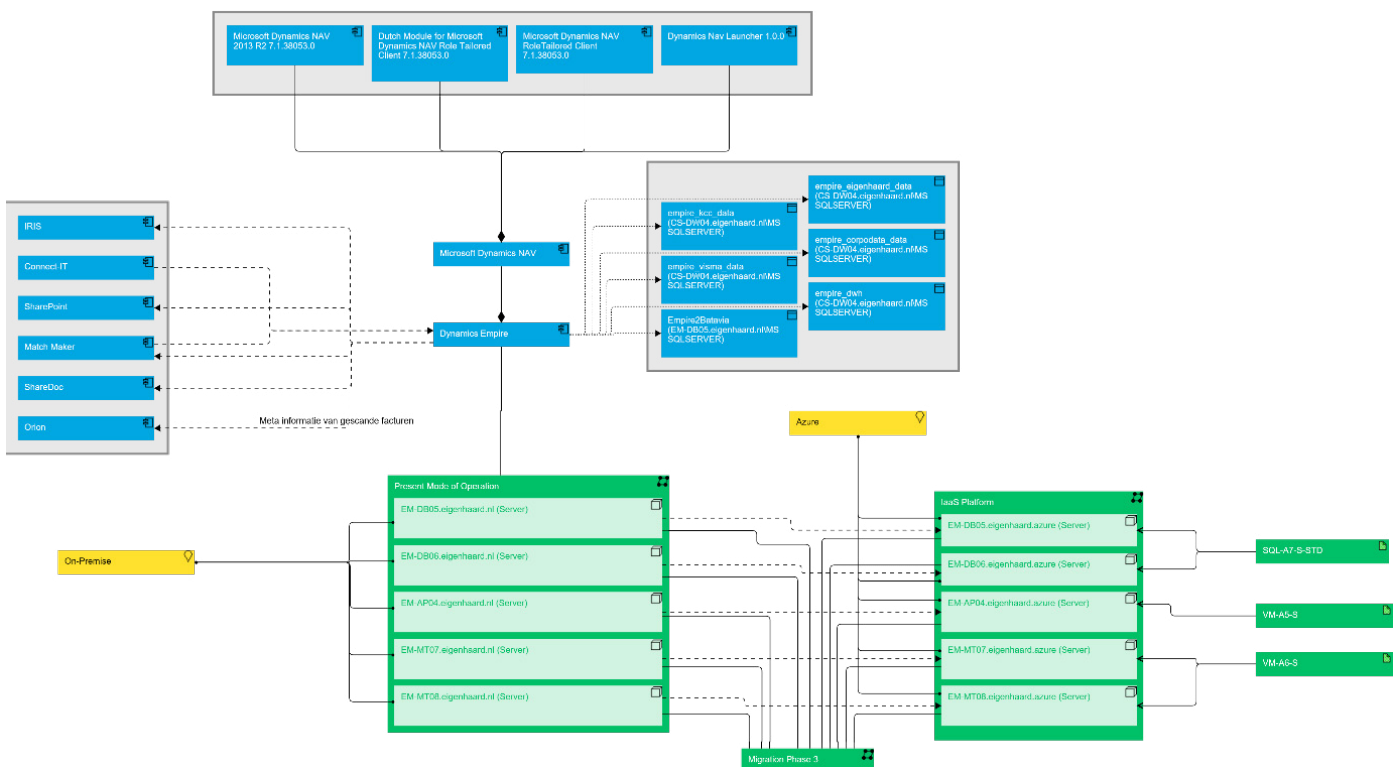

ROI van 1,3 jaar

Voorbeeld van ROI berekening

Voorbeeld grafiek kosten in huidige situatie vs. kosten in Azure

Per component wordt daarnaast uitgelegd waarom die optie is gekozen. Dit wordt gedaan met een beschrijving van de componenten, de verwachte voordelen voor de betreffende optie en de mogelijke risico's waarmee rekening gehouden moet worden bij migratie naar MS Azure. Tevens wordt een diagram aangeleverd met alle relaties en afhankelijkheden van de specifieke opties, zodat direct een impact analyse van de migratie naar Azure inzichtelijk gemaakt wordt.

Met het rapport kunnen direct concrete vervolgstappen ingepland worden, zonder dat hiervoor nog verder onderzoek gedaan hoeft te worden.

Voorbeeld van architectuur tekening