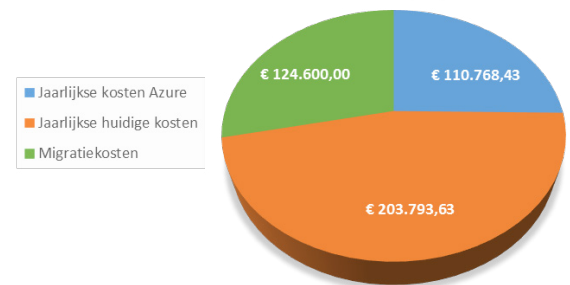

Werkwijze

Doorlooptijd en kosten

Het Azure Readiness Assessment neemt tien dagen in beslag en wordt u aangeboden voor € 9.500,00 exclusief BTW.

Resultaat

Het resultaat is een rapport met uitgewerkte opties voor migratie naar MS Azure. Dit zijn die systemen en applicaties die het beste als eerste naar MS Azure kunnen worden overgezet en duidelijke voordelen opleveren. Voor deze opties worden de huidige kosten, de toekomstige kosten op Azure en de migratiekosten uitgewerkt.

ROI van 1,3 jaar

Voorbeeld van ROI berekening

Voorbeeld grafiek kosten in huidige situatie vs. kosten in Azure

Per component wordt daarnaast uitgelegd waarom die optie is gekozen. Dit wordt gedaan met een beschrijving van de componenten, de verwachte voordelen voor de betreffende optie en de mogelijke risico's waarmee rekening gehouden moet worden bij migratie naar MS Azure. Tevens wordt een diagram aangeleverd met alle relaties en afhankelijkheden van de specifieke opties, zodat direct een impact analyse van de migratie naar Azure inzichtelijk gemaakt wordt.