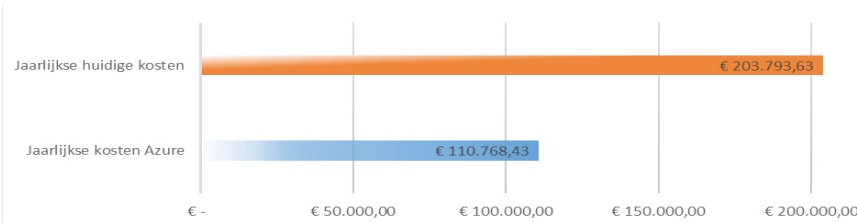

Werkwijze

Doorlooptijd en kosten

Het Azure Readiness Assessment neemt tien dagen in beslag en wordt u aangeboden voor € 9.500,00 exclusief BTW.

Resultaat

Het resultaat is een rapport met uitgewerkte opties voor migratie naar MS Azure. Dit zijn die systemen en applicaties die het beste als eerste naar MS Azure kunnen worden overgezet en duidelijke voordelen opleveren. Voor deze opties worden de huidige kosten, de toekomstige kosten op Azure en de migratiekosten uitgewerkt.

ROI van 1,3 jaar

Voorbeeld van ROI berekening

Voorbeeld grafiek kosten in huidige situatie vs. kosten in Azure

Per component wordt daarnaast uitgelegd waarom die optie is gekozen. Dit wordt gedaan met een beschrijving van de componenten, de verwachte voordelen voor de betreffende optie en de mogelijke risico's waarmee rekening gehouden moet worden bij migratie naar MS Azure. Tevens wordt een diagram aangeleverd met alle relaties en afhankelijkheden van de specifieke opties, zodat direct een impact analyse van de migratie naar Azure inzichtelijk gemaakt wordt.